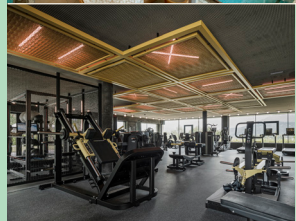

BLISS HOUSE

Bliss Store

Fitness Club
**ab 14 Jahren
ab 12 Jahren
in Begleitung der Eltern**